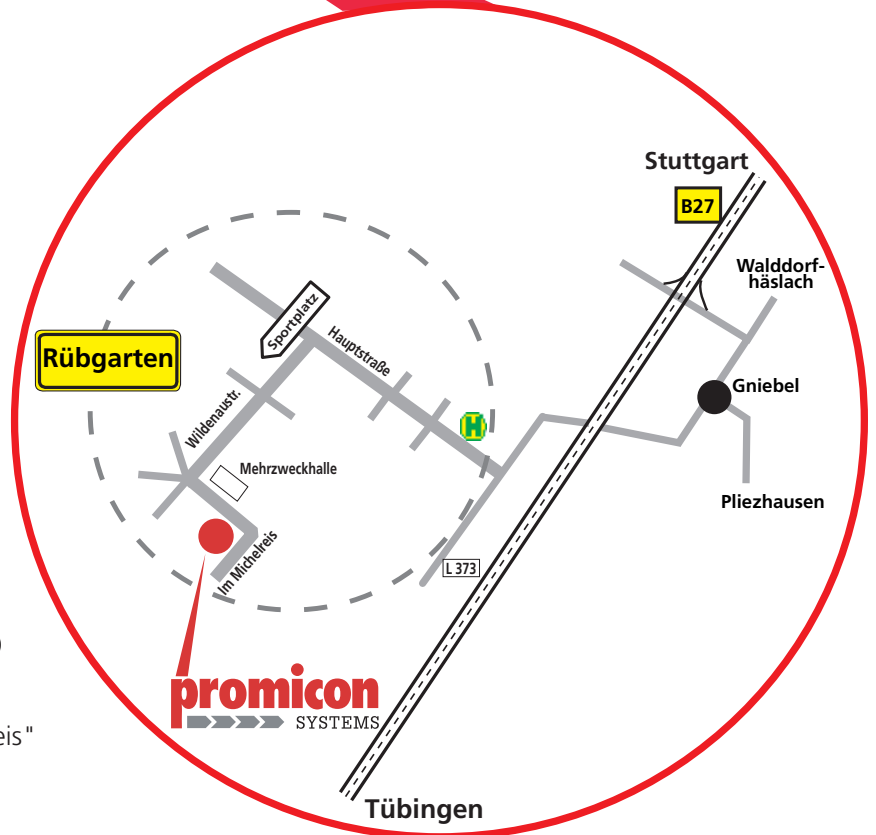

# Anreisebeschreibung

Im Michelreis 6  
72124 Pliezhausen · Germany  
Fon: +49 (0) 71 27 - 9 37 30  
Fax: +49 (0) 71 27 - 3 22 66

Pliezhausen-Rübgarten liegt im Städte-Dreieck Stuttgart, Reutlingen, Tübingen am Rande des Naturschutzgebietes Schönbuch. Und so finden Sie uns:

- B27 Tübingen / Reutlingen -Stuttgart Ausfahrt „Böblingen, Pliezhausen, Walldorfhäslach“
- Nach der Ausfahrt Richtung Pliezhausen
- Auf der Hauptstraße durch Gniebel Richtung Rübgarten
- In Rübgarten die 3. Straße links (Wildenaustr.) Richtung Sportplatz und Mehrzweckhalle
- Nach der Mehrzweckhalle links = "Im Michelreis"